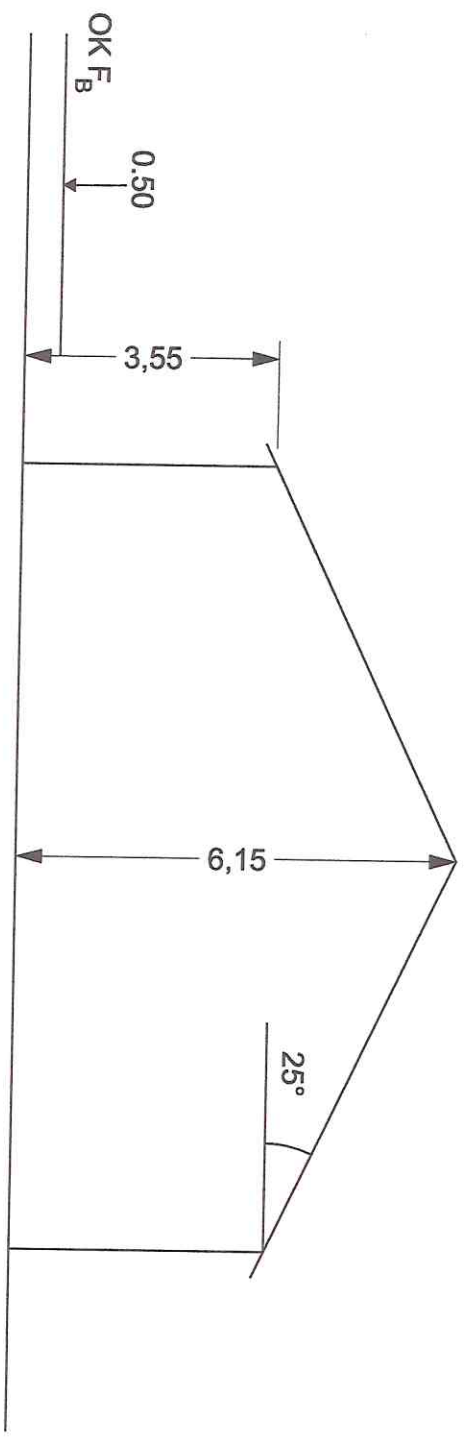

Ortsabrundung am Schlossblick

Fl.-Nr.: 1356

Hausprofile: M=1:100

Bungalow

Erd- und Dachgeschoss mit Kniestock 1.00m