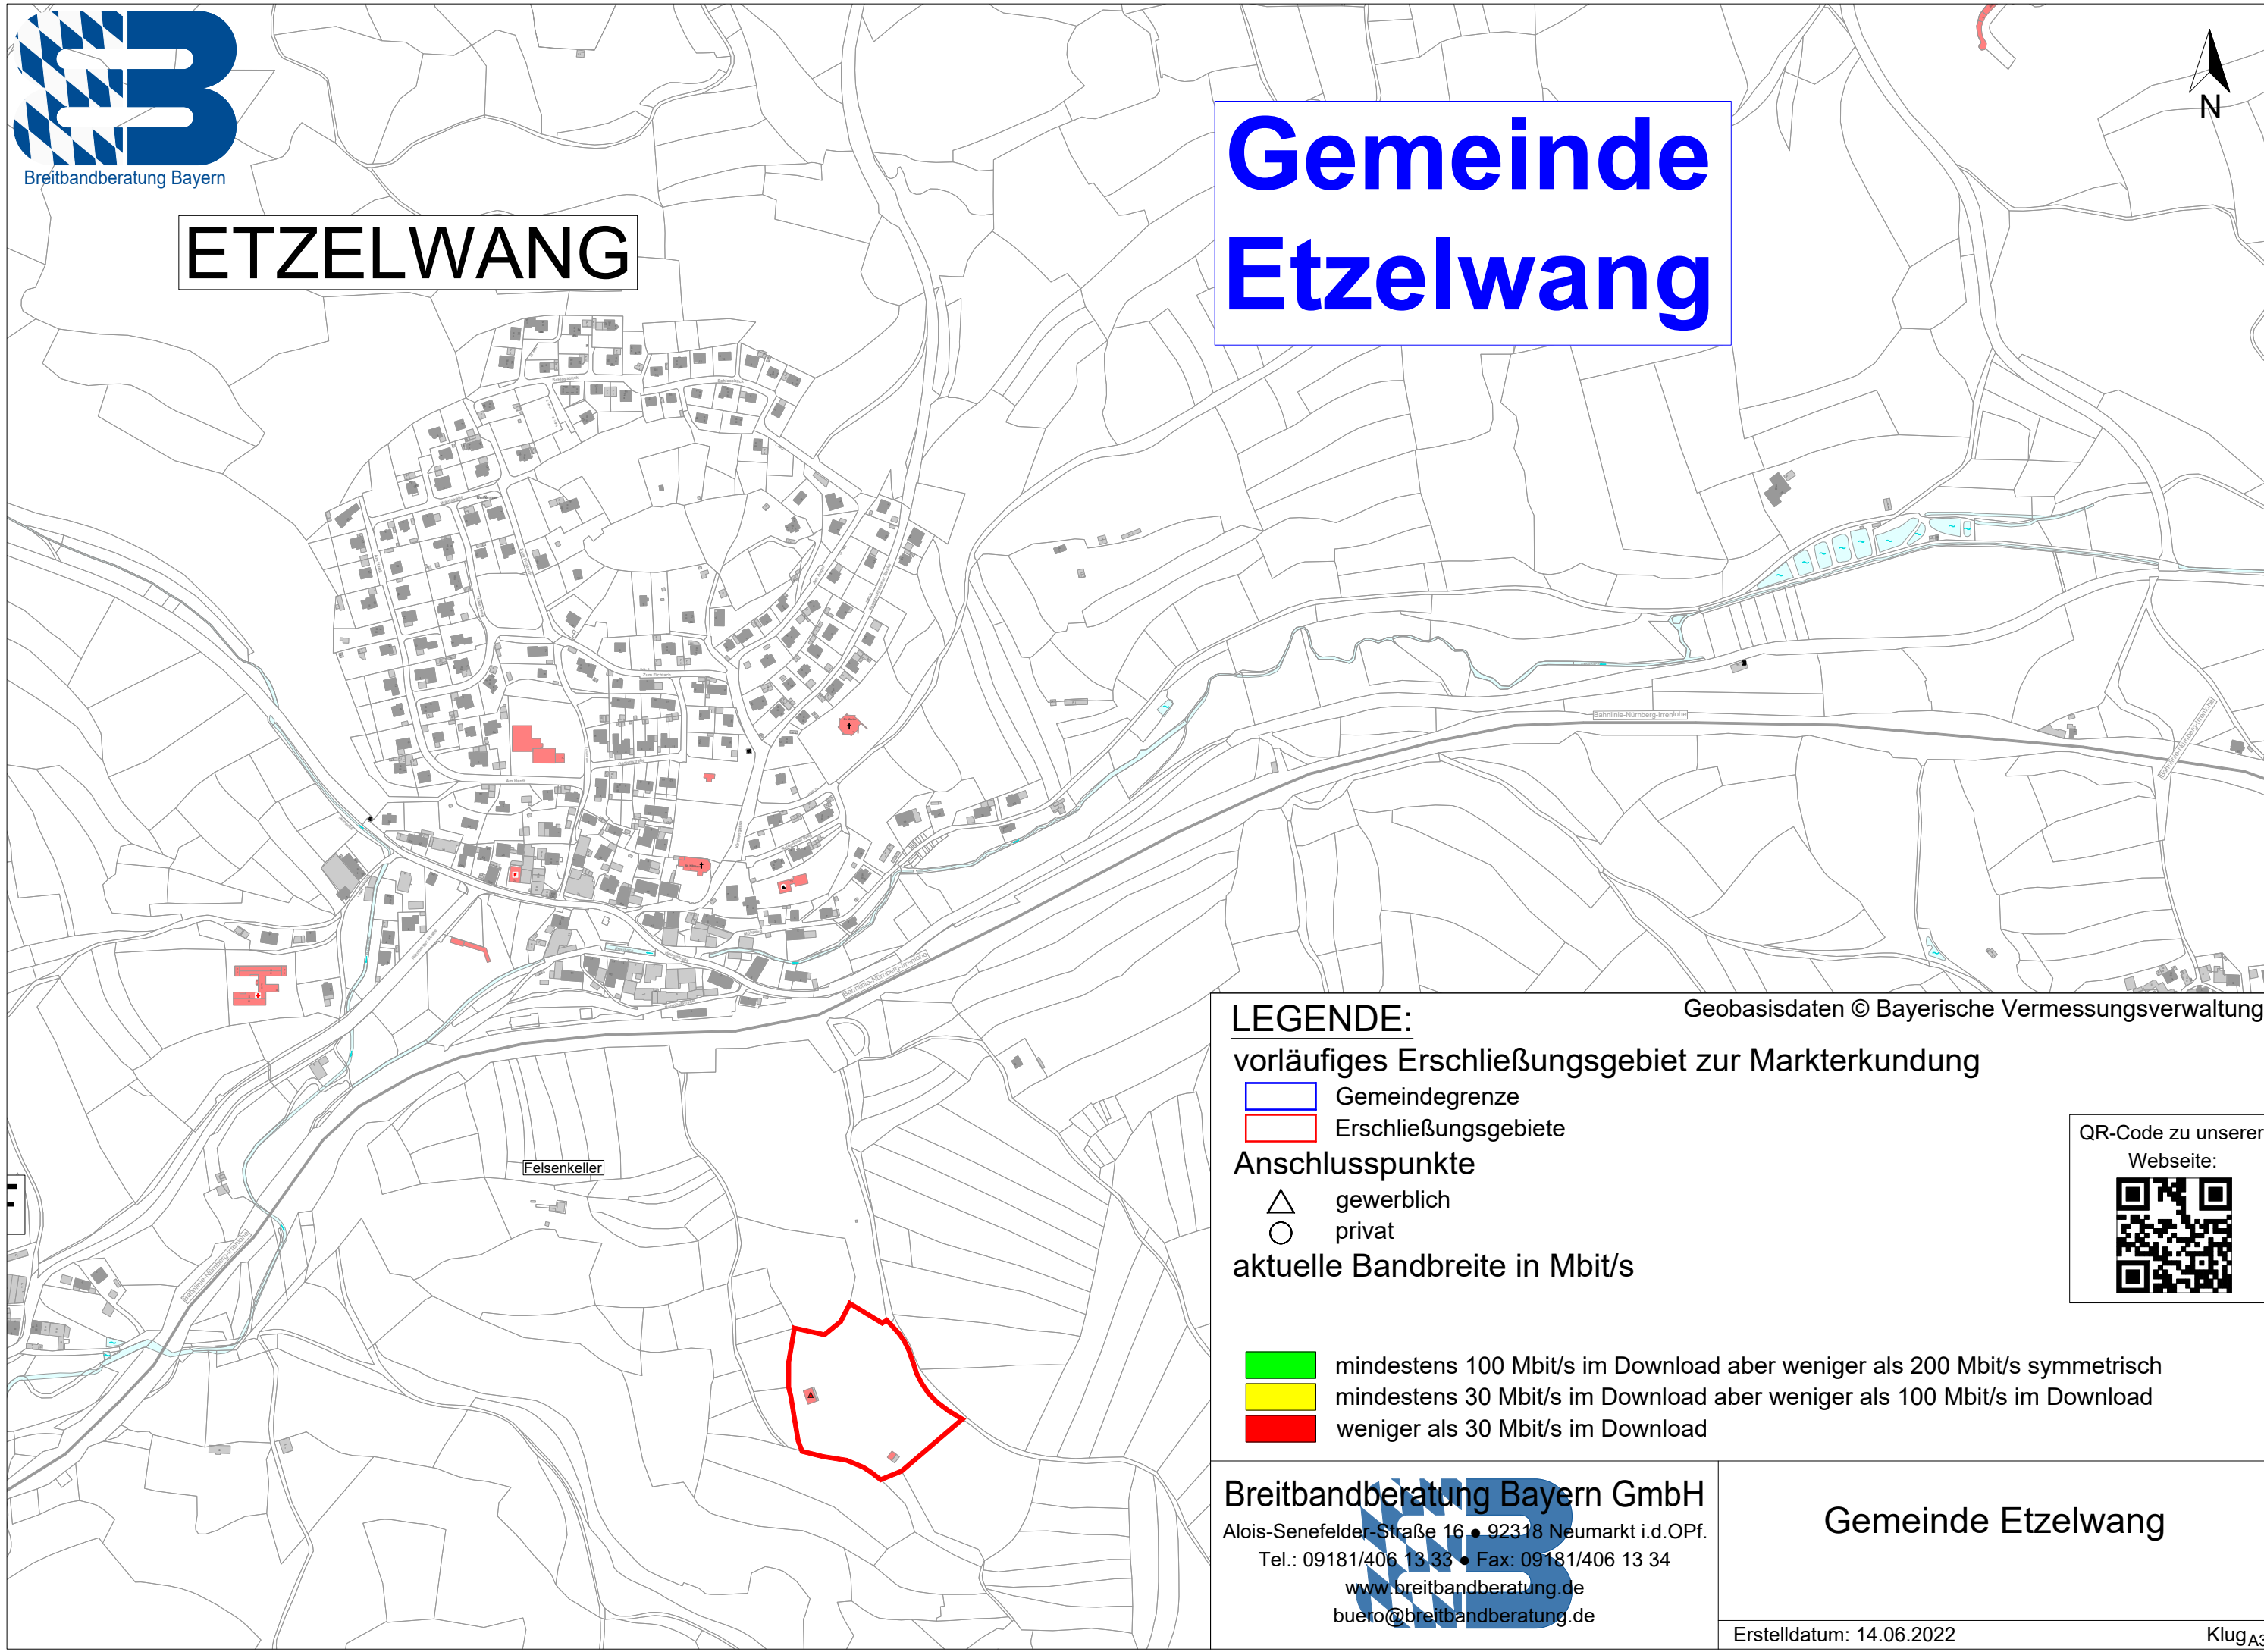

ETZELWANG

Gemeinde Etzelwang

Geobasisdaten © Bayerische Vermessungsverwaltung

LEGENDE:

vorläufiges Erschließungsgebiet zur Markterkundung

-  Gemeindegrenze
-  Erschließungsgebiete

Anschlusspunkte

-  gewerblich
-  privat

aktuelle Bandbreite in Mbit/s

-  mindestens 100 Mbit/s im Download aber weniger als 200 Mbit/s symmetrisch
-  mindestens 30 Mbit/s im Download aber weniger als 100 Mbit/s im Download
-  weniger als 30 Mbit/s im Download